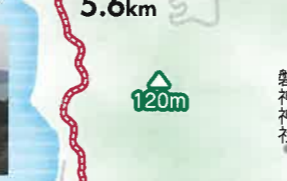

初心者向けコース

GOGOSHIMA CYCLING MAP

ビューポイント WC トイレ利用箇所 坂道 区間距離 0.0km

上級者向けコース