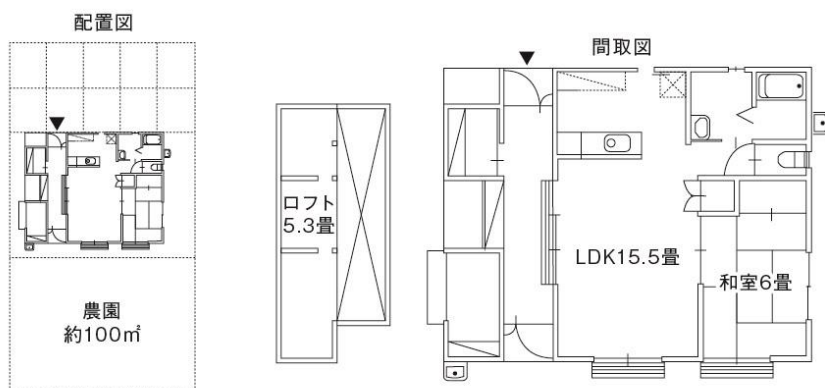

LDK

キッチン

和室

通り土間・ロフト

浴室

洗面所

施設入居者なら誰でも利用できる農機具等の倉庫

菜園側から

[1LDKタイプ×8戸]

● Aタイプ(北側玄関)4戸 敷地:約290㎡、建物:延べ床面積約62㎡

● Bタイプ(南側玄関)4戸 敷地:約290㎡、建物:延べ床面積約62㎡

間取り