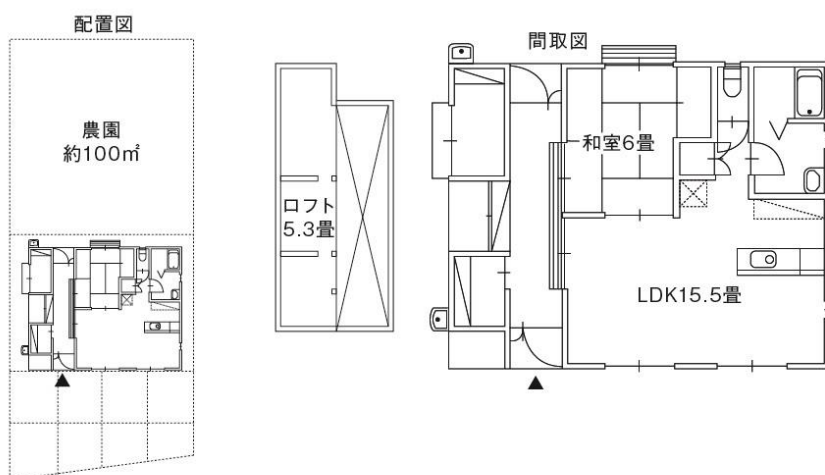

LDK

キッチン

和室

通り土間・ロフト

浴室

洗面所

施設入居者なら誰でも利用できる農機具等の倉庫

菜園側から

[1LDKタイプ×8戸]

● Aタイプ(北側玄関)4戸 敷地:約290㎡、建物:延べ床面積約62㎡

● Bタイプ(南側玄関)4戸 敷地:約290㎡、建物:延べ床面積約62㎡

間取り